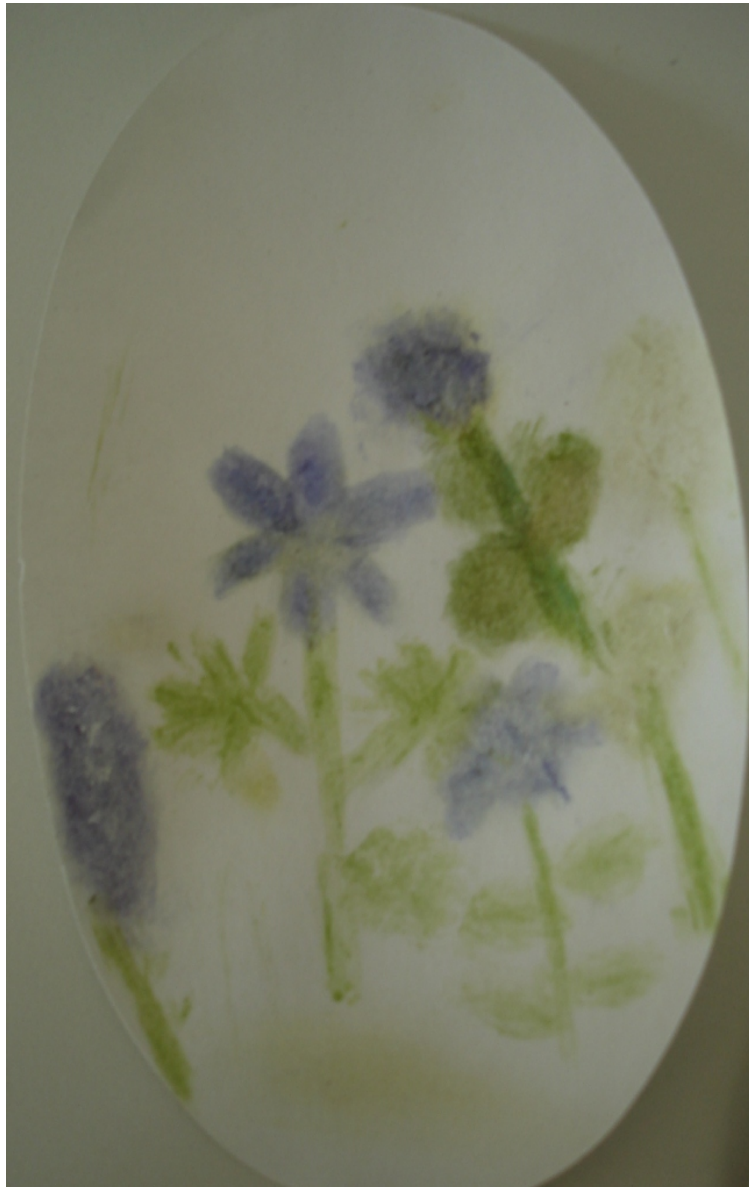

Umweltbildung Ammersee

Streuwiesenimpressionen

Liebfrauenschule Mädchenrealschule des Schulwerks der Diözese Augsburg